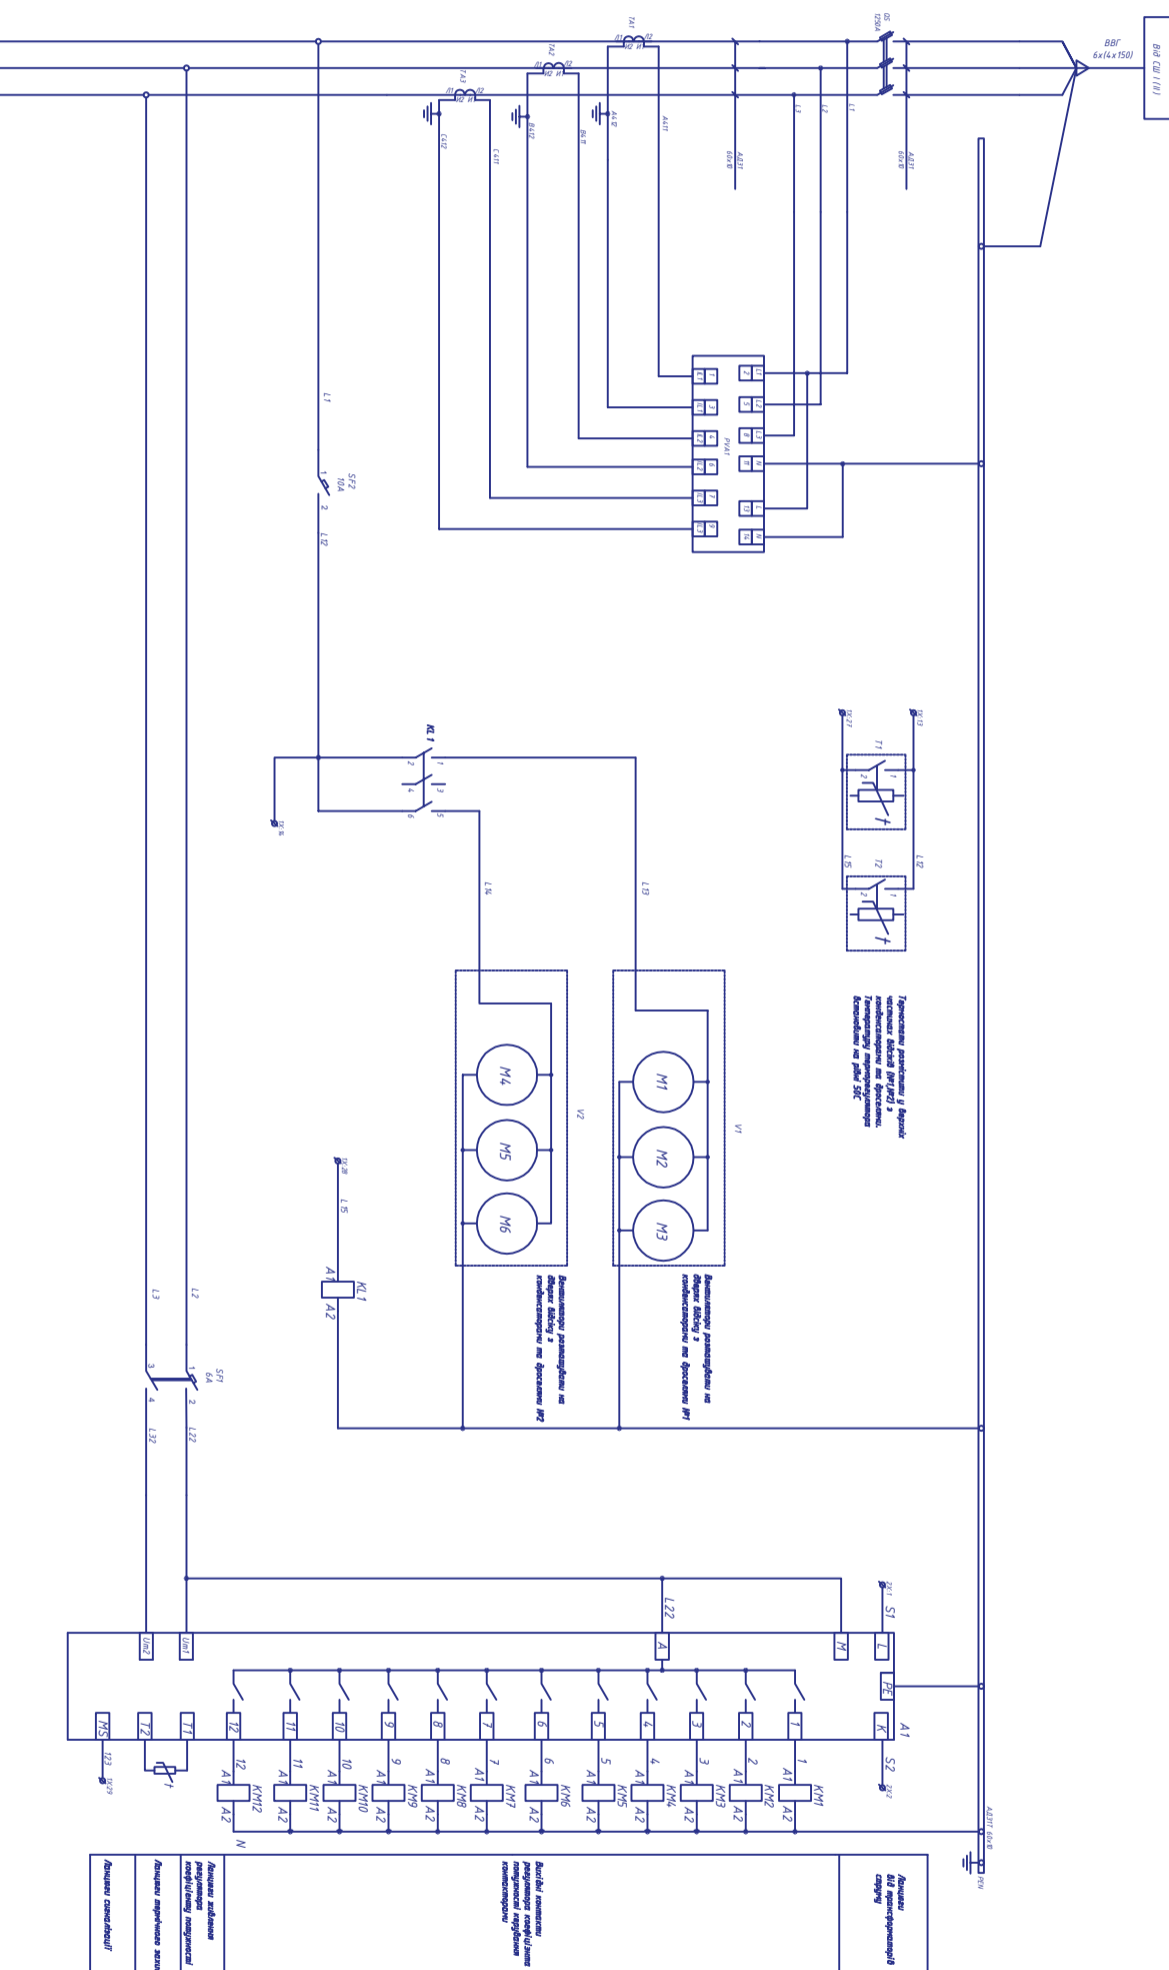

1X	Линцюэу керування охолодження	
	№	Л/Л
L-1.1	1	L1.2
L-2.1	2	L1.2
L-3.1	3	L1.2
L-4.1	4	L1.2
L-5.1	5	L1.2
L-6.1	6	L1.2
L-7.1	7	L1.2
L-8.1	8	L1.2
L-9.1	9	L1.2
L-10.1	10	L1.2
L-11.1	11	L1.2
L-12.1	12	L1.2
SF-2.2	13	L1.2
SF-2.2	14	L1.2
L-1.2	15	L1.5
L-2.2	16	L1.5
L-3.2	17	L1.5
L-4.2	18	L1.5
L-5.2	19	L1.5
L-6.2	20	L1.5
L-7.2	21	L1.5
L-8.2	22	L1.5
L-9.2	23	L1.5
L-10.2	24	L1.5
L-11.2	25	L1.5
L-12.2	26	L1.5
T-1.2	27	L1.5
KL-1.1	28	L1.5
ATMS	29	L2.3

2X	Струмкові ланцюгу	
	№	С/Л
A1.1	1	S1
A1.1K	2	S2

№	Назва	Класифікація
01	Загальне	1
02	Загальне	1
03	Загальне	1
04	Загальне	1
05	Загальне	1
06	Загальне	1
07	Загальне	1
08	Загальне	1
09	Загальне	1
10	Загальне	1
11	Загальне	1
12	Загальне	1
13	Загальне	1
14	Загальне	1
15	Загальне	1
16	Загальне	1
17	Загальне	1
18	Загальне	1
19	Загальне	1
20	Загальне	1
21	Загальне	1
22	Загальне	1
23	Загальне	1
24	Загальне	1
25	Загальне	1
26	Загальне	1
27	Загальне	1
28	Загальне	1
29	Загальне	1

– Контрактовий документ «Висновок проекту» № 3-23/01-33
 – Контрактовий документ «Висновок проекту» № 3-23/01-33